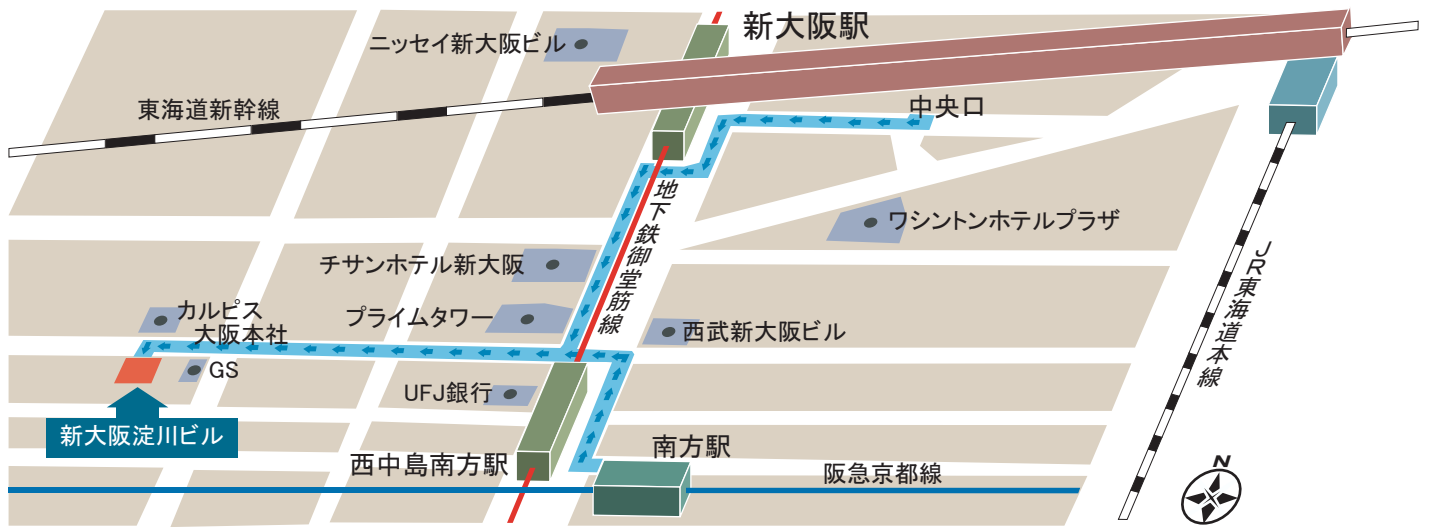

電車をご利用の方

〒532-0011

大阪市淀川区西中島4丁目13番22号 新大阪淀川ビル5F

TEL : 06-4806-3470

JR新大阪駅	徒歩約13分
大阪市営地下鉄御堂筋線「新大阪駅」	徒歩約10分
大阪市営地下鉄御堂筋線「西中島南方駅」	徒歩約5分
阪急京都線南方駅「西中島南方駅」	徒歩約8分